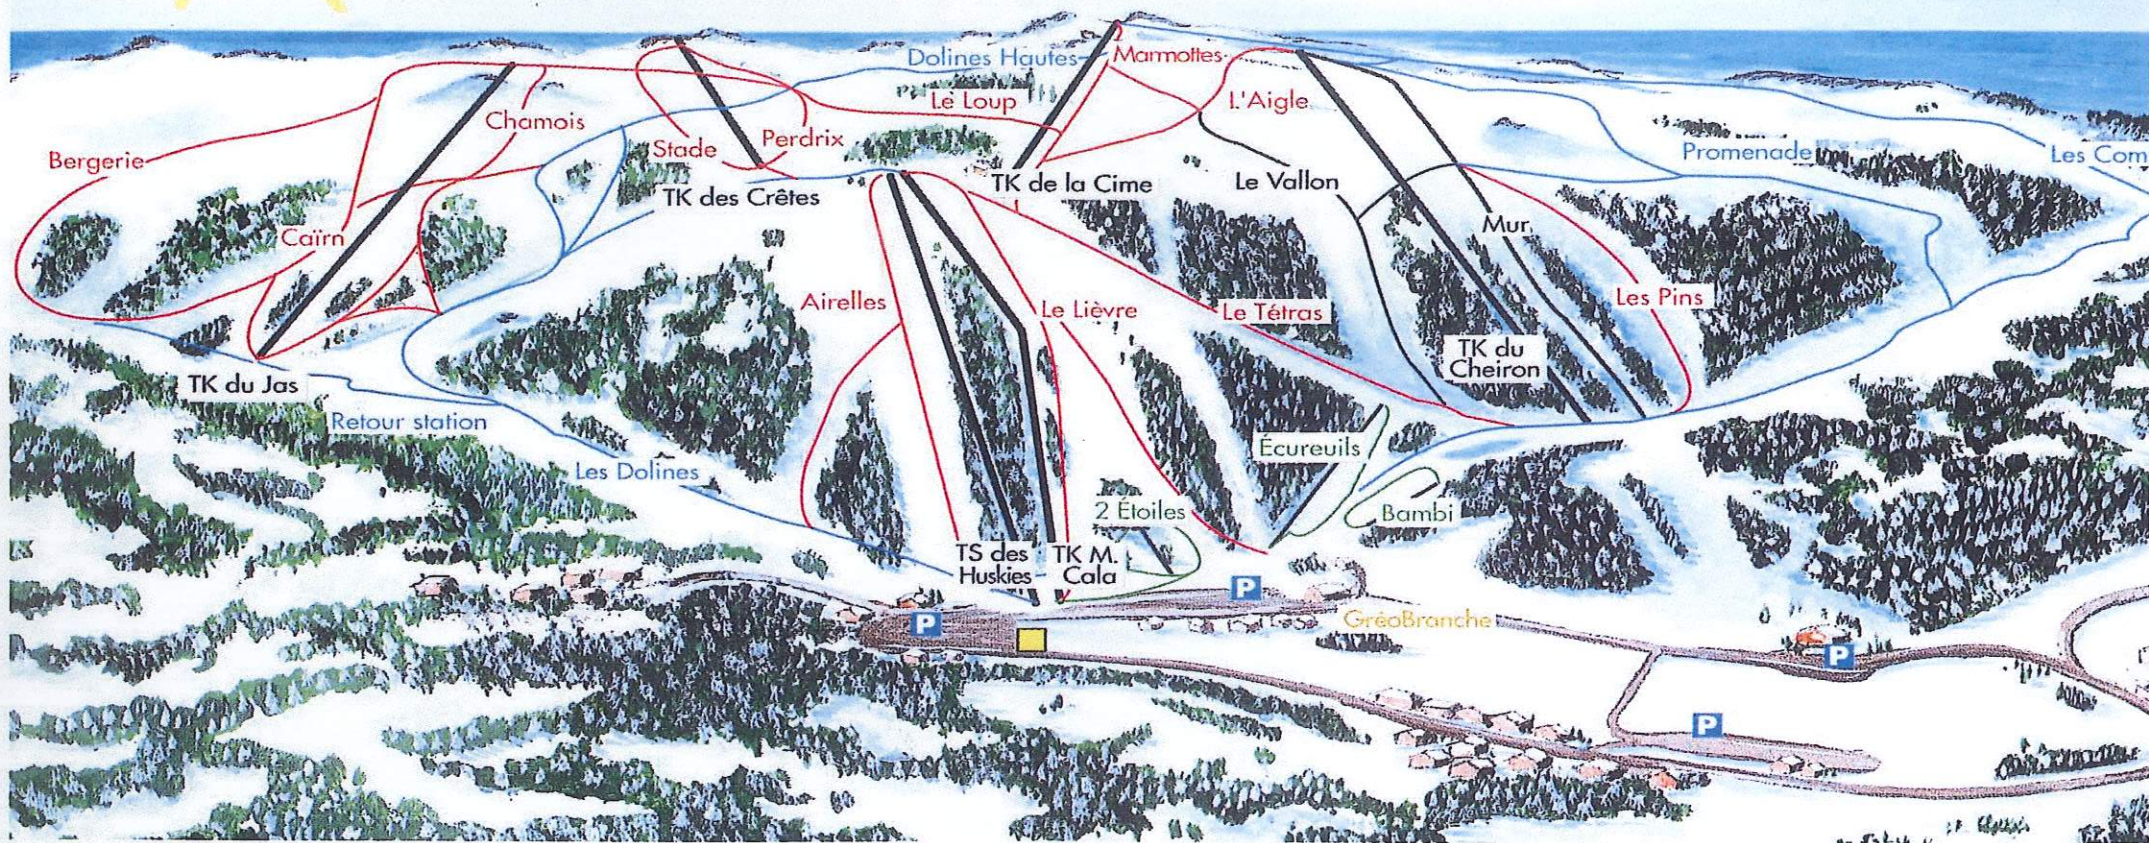

Plan des pistes gréolières-les-Neiges

Ski alpin: 22 pistes sur 30 km dont 4 vertes, 4 bleues, 12 rouges et 2 noires. 9 remontées mécaniques dont 1 télésièges et 1 fil neige + tapis jardin d'enfants.

Remontées mécaniques hiver (renseignements 24h/24h) 04-93-59-70-12. **Ski de fond:** 6 pistes balisées sur 30 km dont 1 verte, 2 bleues, 2 rouges et 1 noire.

Le Fondeur répondre infos: 04-93-59-70-57. **Gréo branches:** 04-93-59-73-17. **Parapente- Ecole Cumulus:** 04-93-38-25-92 06-14-76-07-00. **Club parapente:**

04-93-59-95-07 06-15-30-02-03. **Office de Tourisme:** 04-93-24-10-79. **Mairie:** 04-93-59-95-16.